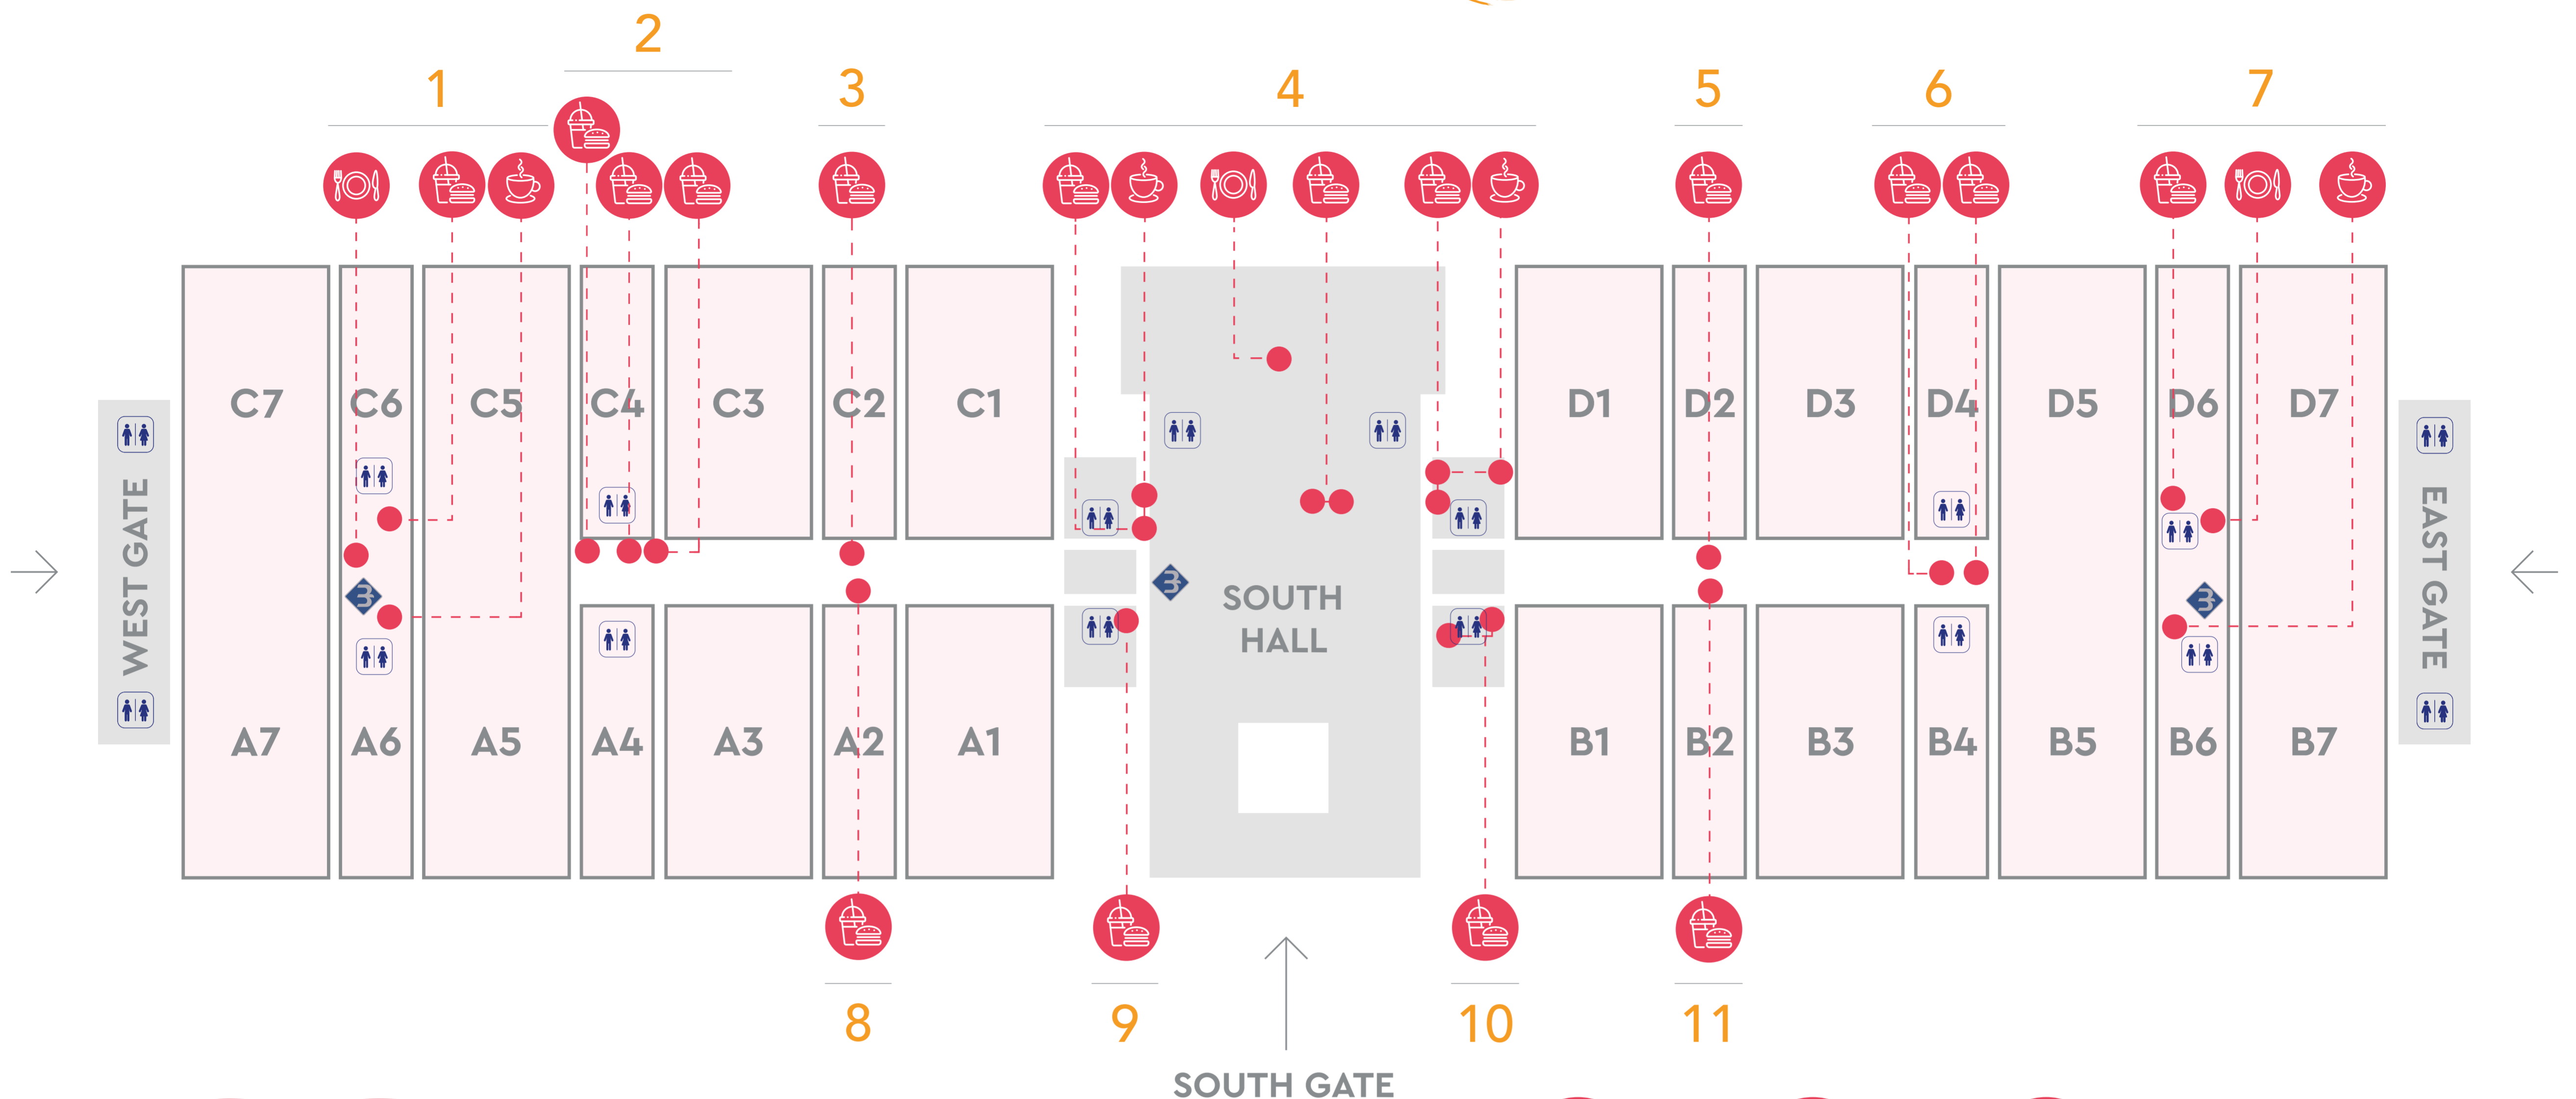

# MANGIARE IN FIERA CON

A PART OF  
**ITALIAN EXHIBITION GROUP**  
 Providing the future

**SIGEP**  
 THE DOLCE WORLD EXPO

RESTAURANT  
 TAKE AWAY  
 BAR  
 BANCOMAT  
 TOILETTE

- 1** il Self Service  
 Pizza - Rossopomodoro  
 il Bar
- 2** la Piadineria  
 la Spadelleria  
 primi piatti take away  
 Baguette con formaggio
- 3** MAD for BBQ

- 4** il Bar Co  
 il Bar Do  
 le Piadinerie  
 le Palme Ristorante  
 Ristorante Riviera  
 il Cappelletto  
 la Bottega aperitivi e panini  
 l'Amarcord burger e pizze
- 5** l'eBike Street  
 cassoni e rotoli
- 6** la Pasta Felicetti  
 la Piadineria

- 7** la Pizzeria  
 la Piadineria e Cassoni  
 il Self Service  
 il Bar
- 8** Pad Thai
- 9** Paella e lasagne
- 10** l'Angolo focacce calde  
 l'Asporto  
 Buonissimo per Natura
- 11** l'eBike Street  
 panino del viandante